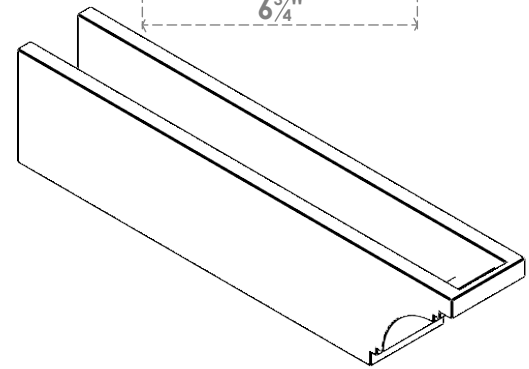

ITEM NUMBER: RFTURO06X08000X36000X008PEC00RCPR

6"W X 8"H X 36"L TIMBERTHANE ROUGH CEDAR PESCADERO FAUX WOOD OPEN RAFTER TAIL, 8"L END, PRIMED TAN **36"**

SIDE PROFILE

ISOMETRIC

FRONT PROFILE

GENERATED DATE : 03/02/2023