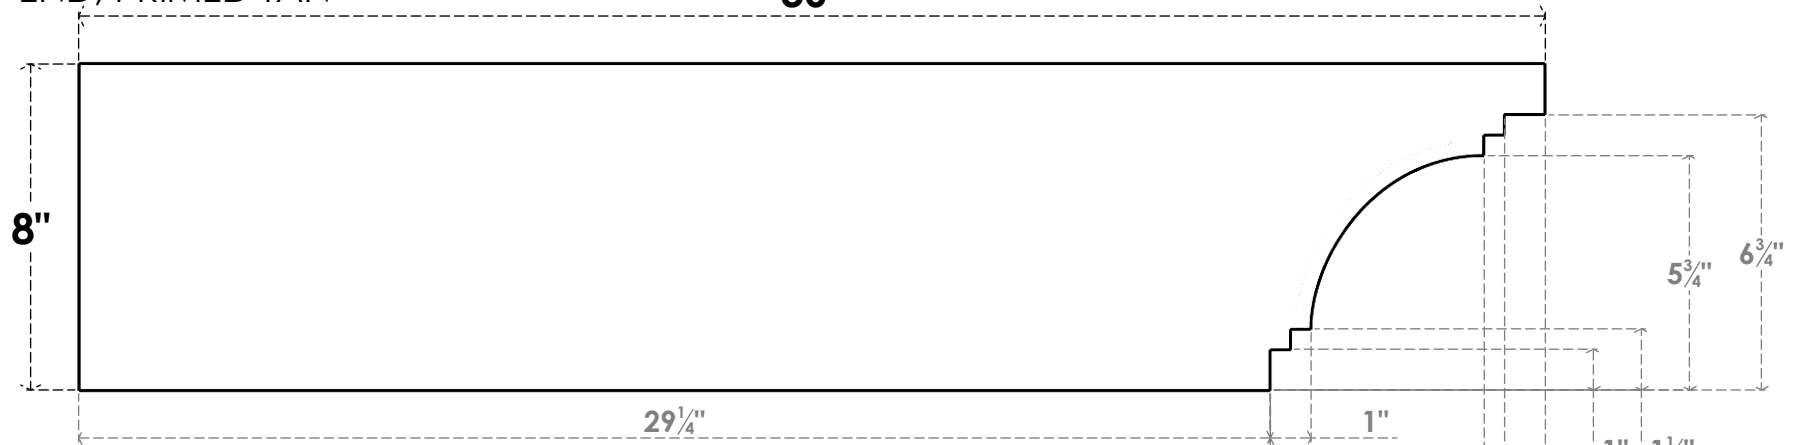

ITEM NUMBER: RFTURO06X08000X36000X008PEC00RCPR

6"W X 8"H X 36"L TIMBERTHANE ROUGH CEDAR PESCADERO FAUX WOOD OPEN RAFTER TAIL, 8"L END, PRIMED TAN **36"**

SIDE PROFILE

ISOMETRIC

FRONT PROFILE

GENERATED DATE : 03/02/2023