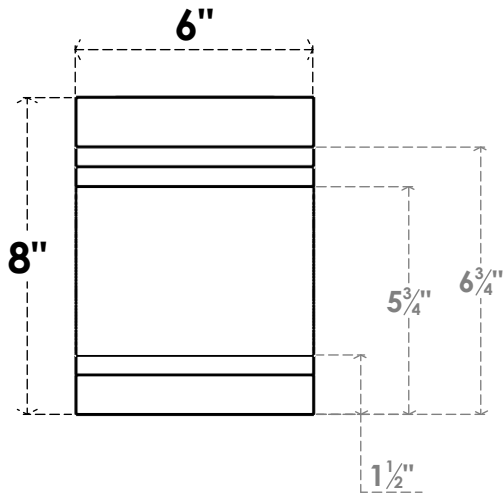

ITEM NUMBER: RFTURO06X08000X36000X008PEC00RCPR

6"W X 8"H X 36"L TIMBERTHANE ROUGH CEDAR PESCADERO FAUX WOOD OPEN RAFTER TAIL, 8"L END, PRIMED TAN **36"**

SIDE PROFILE

ISOMETRIC

FRONT PROFILE

GENERATED DATE : 03/02/2023